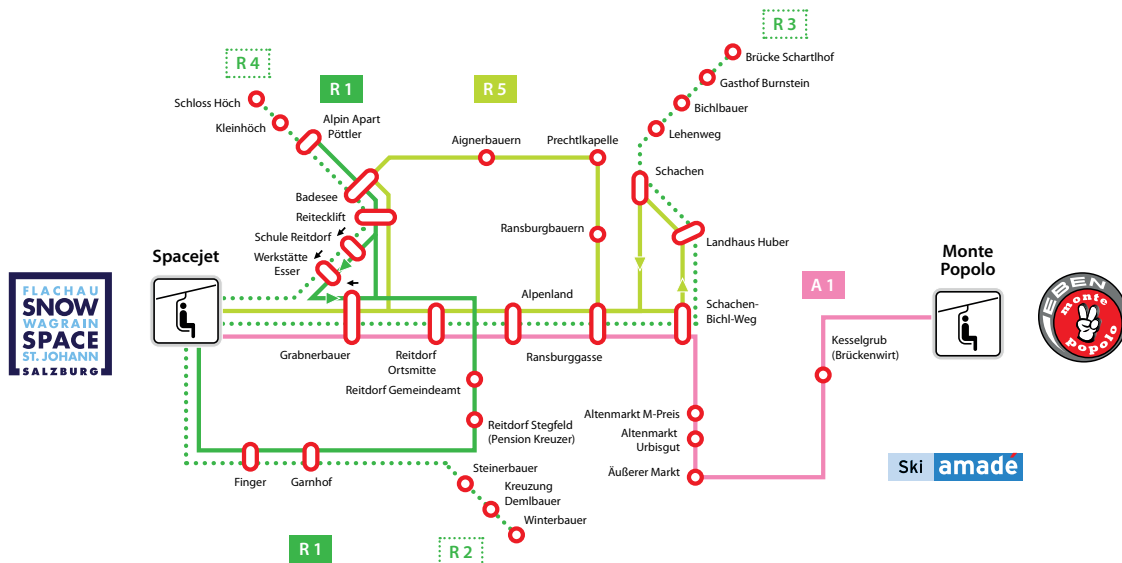

D = fährt direkt

Linie A1 Skibus Spacejet - Reitdorf - Altenmarkt - Eben																	
Spacejet	ab	08:40	09:10	09:40	10:40	11:30	12:10	12:40	13:10	13:40	14:40	15:10	15:40	16:10	16:40	17:10	17:40
Grabnerbauer		08:41	09:11	09:41	10:41	11:31	12:11	12:41	13:11	13:41	14:41	15:11	15:41	16:11	16:41	17:11	17:41
Reitdorf Ortsmitte		08:43	09:13	09:43	10:43	11:33	12:13	12:43	13:13	13:43	14:43	15:13	15:43	16:13	16:43	17:13	17:43
Ransburggasse		08:44	09:14	09:44	10:44	11:34	12:14	12:44	13:14	13:44	14:44	15:14	15:44	16:14	16:44	17:14	17:44
Schachen-Bichl-Weg		08:45	09:15	09:45	10:45	11:35	12:15	12:45	13:15	13:45	14:45	15:15	15:45	16:15	16:45	17:15	17:45
Altenmarkt M-Preis		08:47	09:17	09:47	10:47	11:37	12:17	12:47	13:17	13:47	14:47	15:17	15:47	16:17	16:47	17:17	17:47
Altenmarkt Urbisgut		08:48	09:18	09:48	10:48	11:38	12:18	12:48	13:18	13:48	14:48	15:18	15:48	16:18	16:48	17:18	17:48
Altenmarkt Äußerer Markt		08:49	09:19	09:49	10:49	11:39	12:19	12:49	13:19	13:49	14:49	15:19	15:49	16:19	16:49	17:19	17:49
Kesselgrub (Brückenwirt)		08:50	09:20	09:50	10:50	11:40	12:20	12:50	13:20	13:50	14:50	15:20	15:50	16:20	16:50	17:20	17:50
Eben Monte Popolo	an	08:53	09:23	09:53	10:53	11:43	12:23	12:53	13:23	13:53	14:53	15:23	15:53	16:23	16:53	17:23	17:53