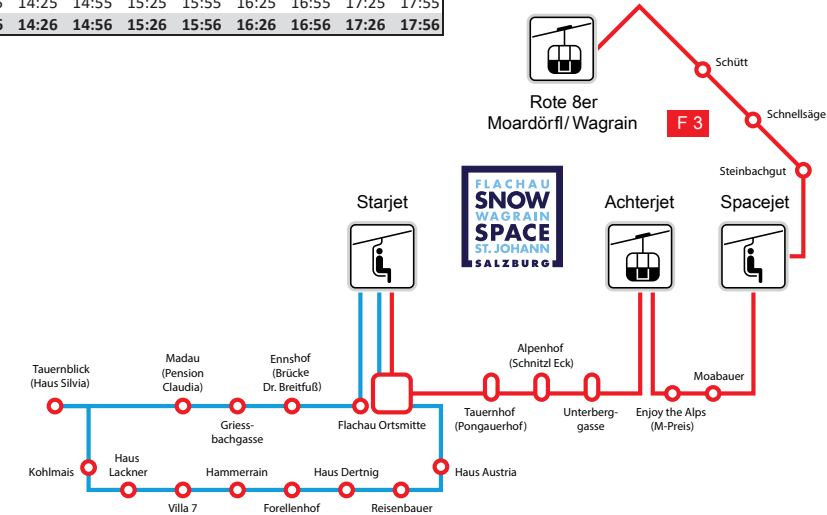

Linie F3 Richtung Rote 8er																			
Starjet	ab	08:27	08:57	09:27	09:57	10:27	10:57	11:27	11:57	12:27	12:57	13:27	13:57	14:27	14:57	15:27	15:57	16:27	16:57
Flachau Ortsmitte		08:28	08:58	09:28	09:58	10:28	10:58	11:28	11:58	12:28	12:58	13:28	13:58	14:28	14:58	15:28	15:58	16:28	16:58
Tauernhof (Pongauerhof)		08:29	08:59	09:29	09:59	10:29	10:59	11:29	11:59	12:29	12:59	13:29	13:59	14:29	14:59	15:29	15:59	16:29	16:59
Alpenhof (Schnitzl Eck)		08:30	09:00	09:30	10:00	10:30	11:00	11:30	12:00	12:30	13:00	13:30	14:00	14:30	15:00	15:30	16:00	16:30	17:00
Unterberggasse		08:31	09:01	09:31	10:01	10:31	11:01	11:31	12:01	12:31	13:01	13:31	14:01	14:31	15:01	15:31	16:01	16:31	17:01
Achterjet		08:33	09:03	09:33	10:03	10:33	11:03	11:33	12:03	12:33	13:03	13:33	14:03	14:33	15:03	15:33	16:03	16:33	17:03
Enjoy the Alps / M-Preis		08:35	09:05	09:35	10:05	10:35	11:05	11:35	12:05	12:35	13:05	13:35	14:05	14:35	15:05	15:35	16:05	16:35	17:05
Moabauer		08:36	09:06	09:36	10:06	10:36	11:06	11:36	12:06	12:36	13:06	13:36	14:06	14:36	15:06	15:36	16:06	16:36	17:06
Spacejet		08:40	09:10	09:40	10:10	10:40	11:10	11:40	12:10	12:40	13:10	13:40	14:10	14:40	15:10	15:40	16:10	16:40	17:10
Steinbachgut		08:41	09:11	09:41	10:11	10:41	11:11	11:41	12:11	12:41	13:11	13:41	14:11	14:41	15:11	15:41	16:11	16:41	17:11
Schnellsäge		08:42	09:12	09:42	10:12	10:42	11:12	11:42	12:12	12:42	13:12	13:42	14:12	14:42	15:12	15:42	16:12	16:42	17:12
Schütt		08:43	09:13	09:43	10:13	10:43	11:13	11:43	12:13	12:43	13:13	13:43	14:13	14:43	15:13	15:43	16:13	16:43	17:13
Rote 8er	an	08:45	09:15	09:45	10:15	10:45	11:15	11:45	12:15	12:45	13:15	13:45	14:15	14:45	15:15	15:45	16:15	16:45	17:15

Gegenrichtung:

Linie F3 Richtung Starjet																					
Rote 8er	ab	08:50	09:20	09:50	10:20	10:50	11:20	11:50	12:20	12:50	13:20	13:50	14:20	14:50	15:20	15:50	16:20	16:50	17:20	17:50	
Schütt		08:52	09:22	09:52	10:22	10:52	11:22	11:52	12:22	12:52	13:22	13:52	14:22	14:52	15:22	15:52	16:22	16:52	17:22	17:52	
Schnellsäge		08:53	09:23	09:53	10:23	10:53	11:23	11:53	12:23	12:53	13:23	13:53	14:23	14:53	15:23	15:53	16:23	16:53	17:23	17:53	
Steinbachgut		08:53	09:23	09:53	10:23	10:53	11:23	11:53	12:23	12:53	13:23	13:53	14:23	14:53	15:23	15:53	16:23	16:53	17:23	17:53	
Spacejet		08:26	08:56	09:26	09:56	10:26	10:56	11:26	11:56	12:26	12:56	13:26	13:56	14:26	14:56	15:26	15:56	16:26	16:56	17:26	17:56
Moabauer		08:28	08:58	09:28	09:58	10:28	10:58	11:28	11:58	12:28	12:58	13:28	13:58	14:28	14:58	15:28	15:58	16:28	16:58	17:28	17:58
Enjoy the Alps / M-Preis		08:29	08:59	09:29	09:59	10:29	10:59	11:29	11:59	12:29	12:59	13:29	13:59	14:29	14:59	15:29	15:59	16:29	16:59	17:29	17:59
Achterjet		08:33	09:03	09:33	10:03	10:33	11:03	11:33	12:03	12:33	13:03	13:33	14:03	14:33	15:03	15:33	16:03	16:33	17:03	17:33	18:03
Unterberggasse		08:35	09:05	09:35	10:05	10:35	11:05	11:35	12:05	12:35	13:05	13:35	14:05	14:35	15:05	15:35	16:05	16:35	17:05	17:35	18:05
Alpenhof (Schnitzl Eck)		08:36	09:06	09:36	10:06	10:36	11:06	11:36	12:06	12:36	13:06	13:36	14:06	14:36	15:06	15:36	16:06	16:36	17:06	17:36	18:06
Tauernhof (Pongauerhof)		08:37	09:07	09:37	10:07	10:37	11:07	11:37	12:07	12:37	13:07	13:37	14:07	14:37	15:07	15:37	16:07	16:37	17:07	17:37	18:07
Flachau Ortsmitte		08:38	09:08	09:38	10:08	10:38	11:08	11:38	12:08	12:38	13:08	13:38	14:08	14:38	15:08	15:38	16:08	16:38	17:08	17:38	18:08
Starjet	an	08:39	09:09	09:39	10:09	10:39	11:09	11:39	12:09	12:39	13:09	13:39	14:09	14:39	15:09	15:39	16:09	16:39	17:09	17:39	18:09

F1

F3