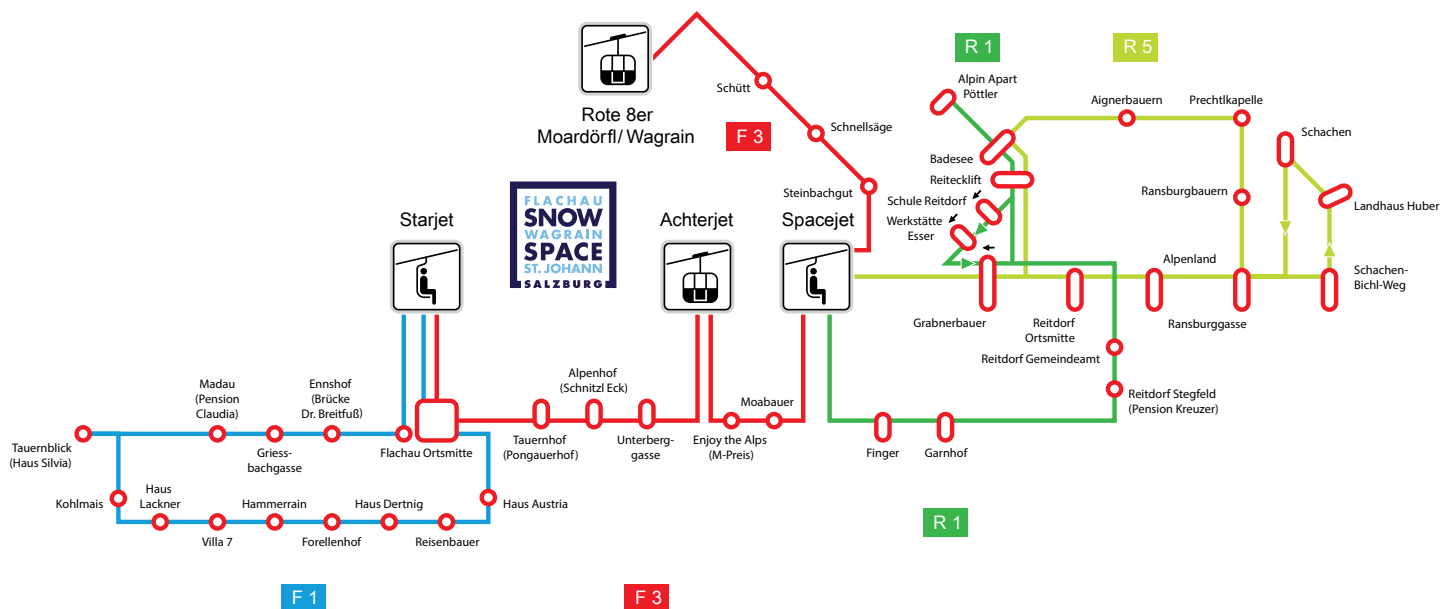

Fahrpläne Skibus Reitdorf - Nebensaison Winter 2019/20

Gültig von: 06.12. bis 24.12.2019 und 16.03. bis 13.04.2020

Linie R1 Reitdorf - Spacejet Vormittag				
Alpin Apart Pöttler	ab	08:10	09:10	10:10
Badesee		08:11	09:11	10:11
Reitecklift		08:12	09:12	10:12
Schule Reitdorf		08:13	09:13	10:13
Werkstätte Esser		08:14	09:14	10:14
Gemeindeamt		08:16	09:16	10:16
Reitdorf Stegfeld		08:17	09:17	10:17
Garnhof		08:18	09:18	10:18
Finger		08:19	09:19	10:19
Spacejet	an	08:21	09:21	10:21

Linie R1 Spacejet - Reitdorf Nachmittag				
Spacejet	ab	15:15	16:15	17:15
Finger		15:17	16:17	17:17
Garnhof		15:18	16:18	17:18
Reitdorf Stegfeld		15:19	16:19	17:19
Gemeindeamt		15:20	16:20	17:20
Schule Reitdorf		15:21	16:21	17:21
Werkstätte Esser		15:22	16:22	17:22
Reitecklift		15:23	16:23	17:23
Badesee		15:24	16:24	17:24
Alpin Apart Pöttler		15:25	16:25	17:25
Schützenhof	an	15:26	16:26	17:26

Linie R5 Reitdorf Ortsrunde Vormittag				
Spacejet	ab	08:34	09:34	10:34
Grabnerbauer		08:35	09:35	10:35
Reitecklift		08:37	09:37	10:37
Badesee		08:38	09:38	10:38
Aignerbauern		08:39	09:39	10:39
Prechtikapelle		08:40	09:40	10:40
Ransburgbauern		08:41	09:41	10:41
Schachen-Bichl-Weg		08:43	09:43	10:43
Landhaus Huber		08:44	09:44	10:44
Schachen		08:45	09:45	10:45
Ransburggasse		08:46	09:46	10:46
Alpenland		08:47	09:47	10:47
Reitdorf Ortsmitte		08:48	09:48	10:48
Schützenhof		08:49	09:49	10:49
Grabnerbauer		08:50	09:50	10:50
Spacejet	an	08:51	09:51	10:51

Linie R5 Reitdorf Ortsrunde Nachmittag				
Spacejet	ab	14:45	15:45	16:45
Grabnerbauer		14:46	15:46	16:46
Reitdorf Ortsmitte		14:48	15:48	16:48
Alpenland		14:49	15:49	16:49
Ransburggasse		14:50	15:50	16:50
Schachen-Bichl-Weg		14:51	15:51	16:51
Landhaus Huber		14:51	15:51	16:51
Schachen		14:52	15:52	16:52
Ransburgbauern		14:54	15:54	16:54
Prechtikapelle		14:55	15:55	16:55
Aignerbauern		14:56	15:56	16:56
Badesee		14:57	15:57	16:57
Reitecklift		14:57	15:57	16:57
Schützenhof		14:58	15:58	16:58
Grabnerbauer		14:59	15:59	16:59
Spacejet	an	15:00	16:00	17:00