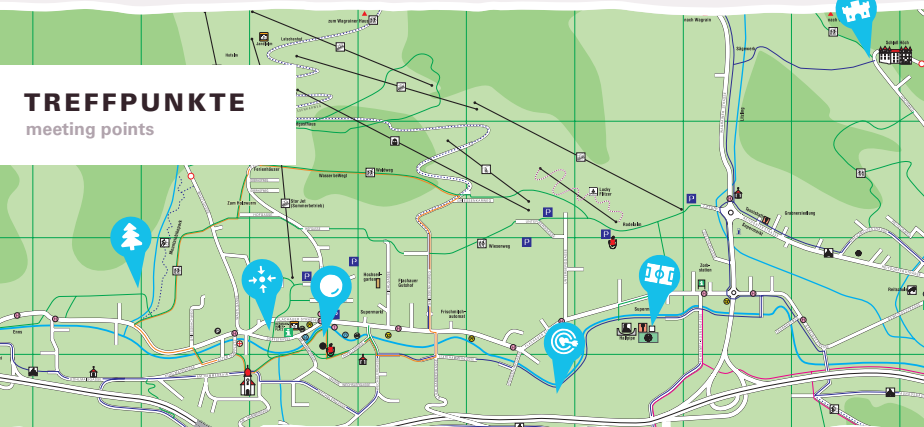

TREFFPUNKTE meeting points

- **Flachau Tourismus**
  Flachau Tourism
- **Sportarena**
  sports area
- **Bogenschießanlage**
  archery grounds
- **Kinderspiel Minigolfturnier**
  minigolf tournament
- **Kinderspiel Märchenschloss**
  fairytales castle
- **Kinderspiel Wald Entdeckertour**
  forest discovery tour