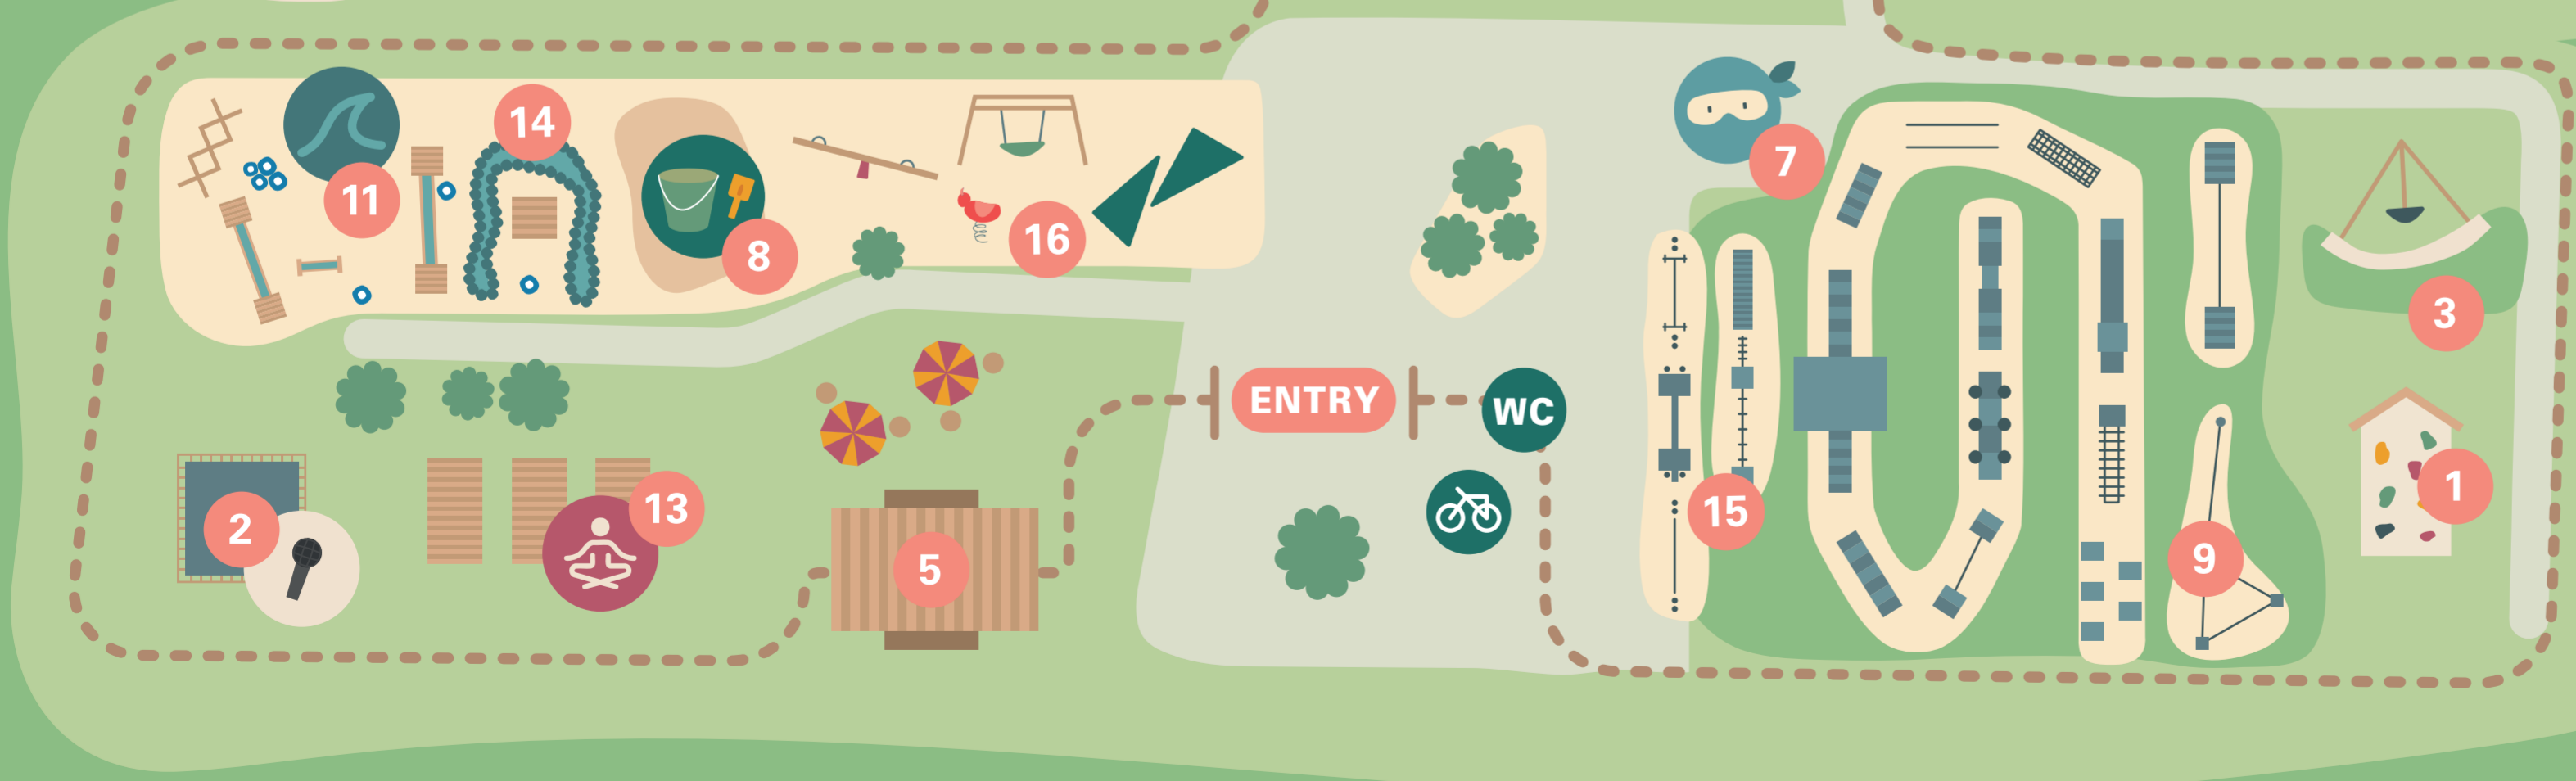

# ÜBERSICHTSPLAN | OVERVIEW MAP FUNSPACE FLACHAU

**FLACHAU**

- 1 BOULDERALM / BOULDER AREA
- 2 BÜHNE / STAGE
- 3 CANYON SWING
- 4 FLYLINE
- 5 GASTRO / FOOD & DRINKS
- 6 MURMELBAHN / MARBLE RUN
- 7 NINJA WARRIOR PARCOURS
- 8 SANDSPIELPLATZ / SAND PLAYGROUND
- 9 SLACKLINE PARCOURS
- 10 TUBING
- 11 WASSERSPIELPLATZ / WATER PLAY AREA
- 12 WELLENRUTSCHE / WAVE SLIDE
- 13 (YOGA) PLATTFORMEN / (YOGA) PLATFORMS
- 14 KRISTALLWASCHANLAGE / CRYSTAL WASH STATION
- 15 VIA FERRATA PARCOURS
- 16 KRAXLEREI

TALSTATION ACHTERJET →  
VALLEY STATION ACHTERJET