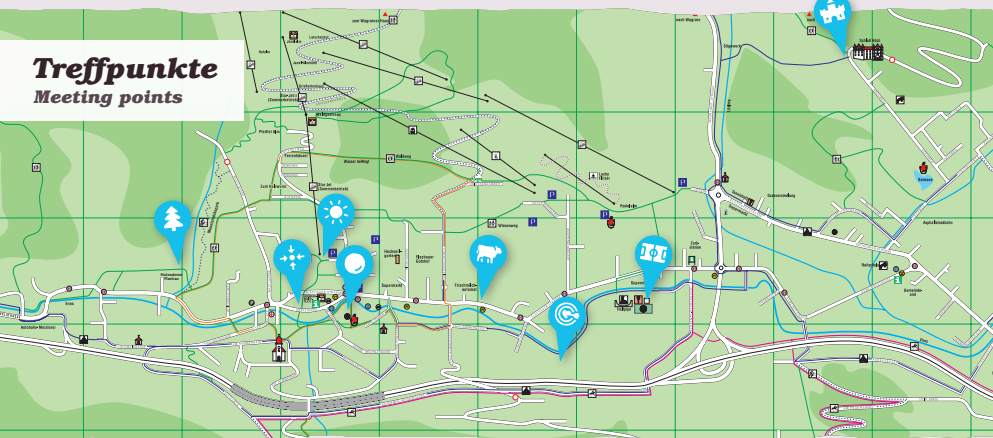

Änderungen vorbehalten. Subject to change.

Treffpunkte
Meeting points

- Sport- & Aktivzentrum Flachau**
Sports- & Active Center Flachau
- Sommerlifte Starjet 1+2**
summer lifts Starjet 1+2
- Bogenschießanlage**
archery grounds
- Sportarena**
sports area
- Kinderspiel Erlebnis Bauernhof**
farm experience, Dorfalm Flachau
- Kinderspiel Märchenschloss**
fairytale castle
- Kinderspiel Minigolfturnier**
minigolf tournament
- Kinderspiel Wald Entdeckertour**
forest discover tour, Holzwärme Flachau

Informationen

Information

Gültigkeitszeitraum:

27.05. – 03.10.2023
mit Stern ★ markierte Aktivitäten
only marked activities

01.07. – 09.09.2023
alle weiteren Programmpunkte
entire program

Hier geht's zu mehr Infos zum Programm.
Scan QR-Code for more info about the program.